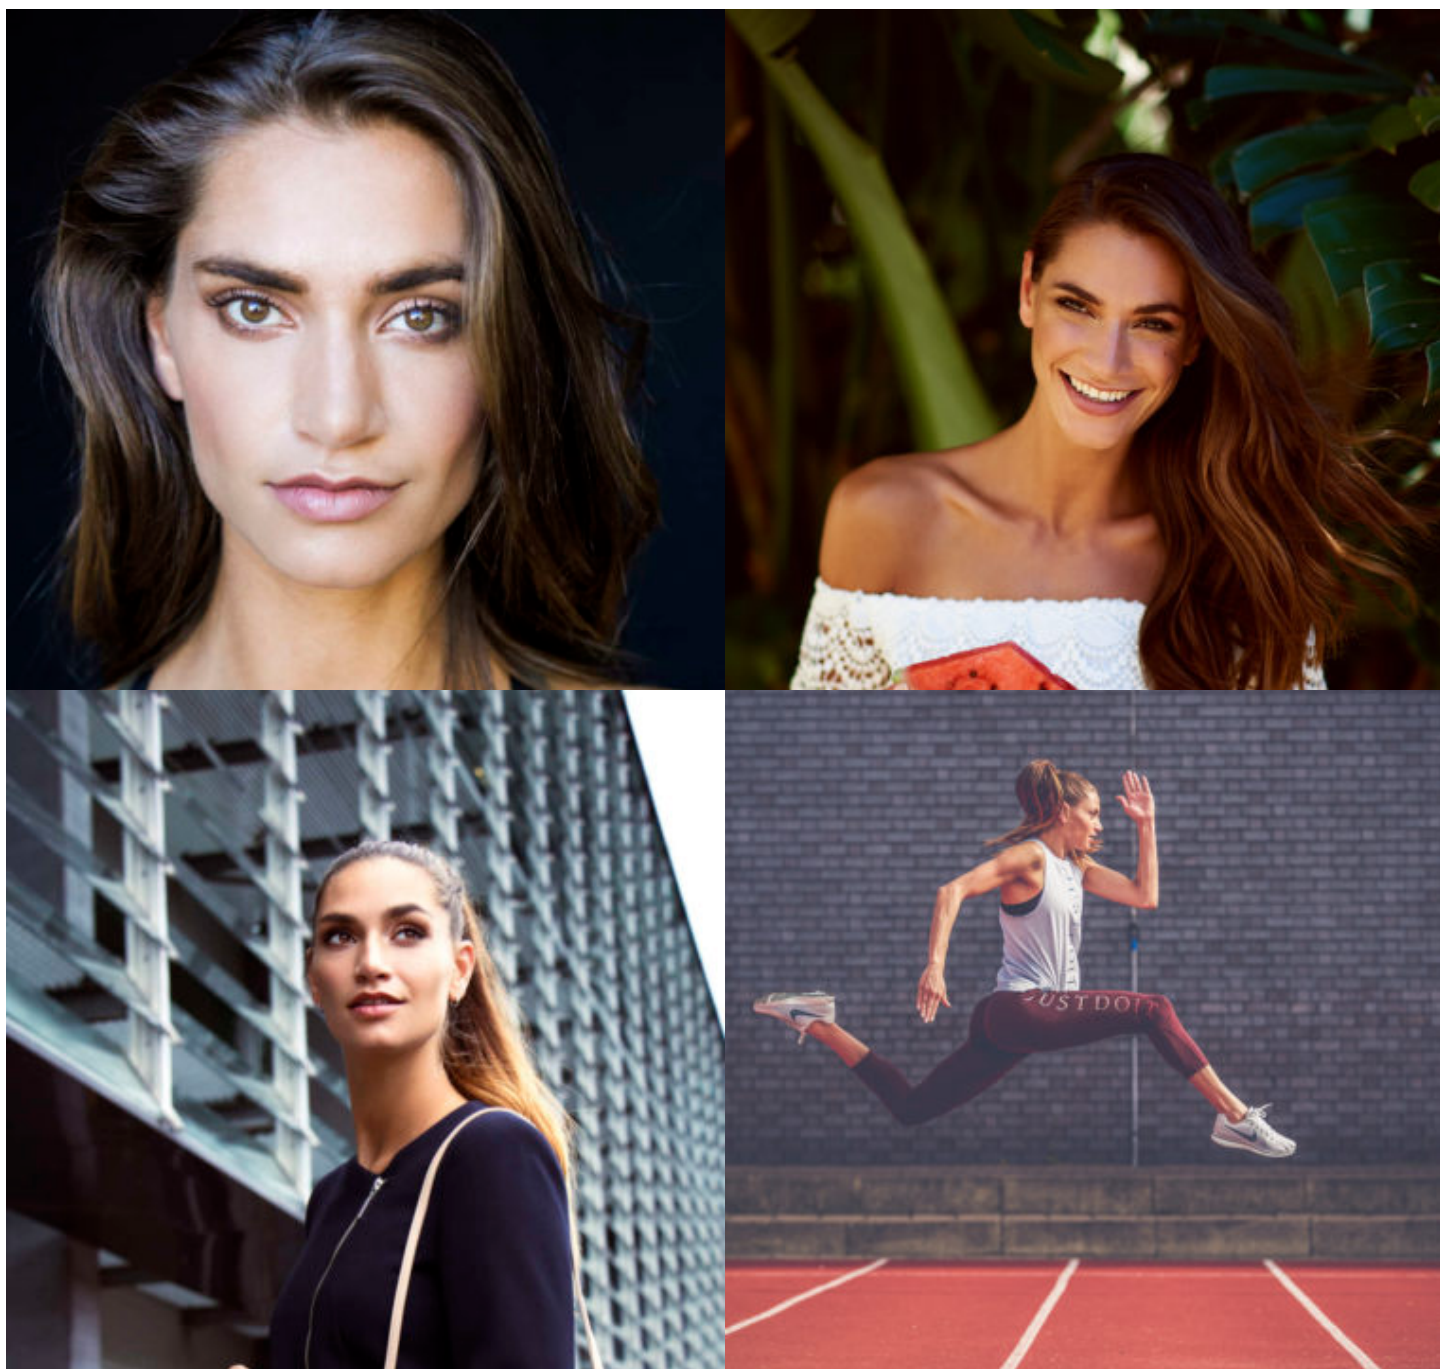

BUREAU
WESTENDORP

Jesse-Li

Gender: Female **Height CM:** 177 **Bust:** 86 **Waist:** 65 **Hips:** 94 **Dress Size:** 36 **Shoe Size:** 39 **Hair Color:** Brown **Eye Color:** Brown

juvat@bureauwestendorp.com